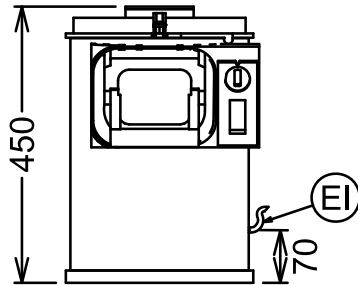

Prednja/e

Bočna/o