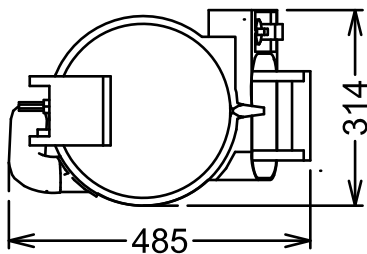

ODOBRENJE: \_\_\_\_\_

Prednja/e

Bočna/o

CWI = Ulaz hladne vode  
 D = Ispust  
 EI = Električni priključak

Gornja/e

## Ključne informacije:

Vanjske dimenzije, širina:

314 mm

Vanjske dimenzije, dubina:

485 mm

Vanjske dimenzije, visina:

450 mm

Transportna težina: