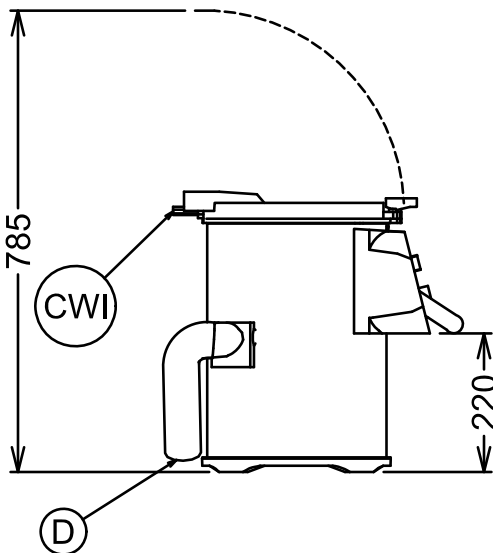

ODOBRENJE: \_\_\_\_\_

Prednja/e

Bočna/o

CWI = Ulaz hladne vode  
 D = Ispust  
 EI = Električni priključak

Gornja/e

## Ključne informacije:

Vanjske dimenzije, širina:

314 mm

Vanjske dimenzije, dubina:

485 mm

Vanjske dimenzije, visina:

450 mm

Transportna težina: